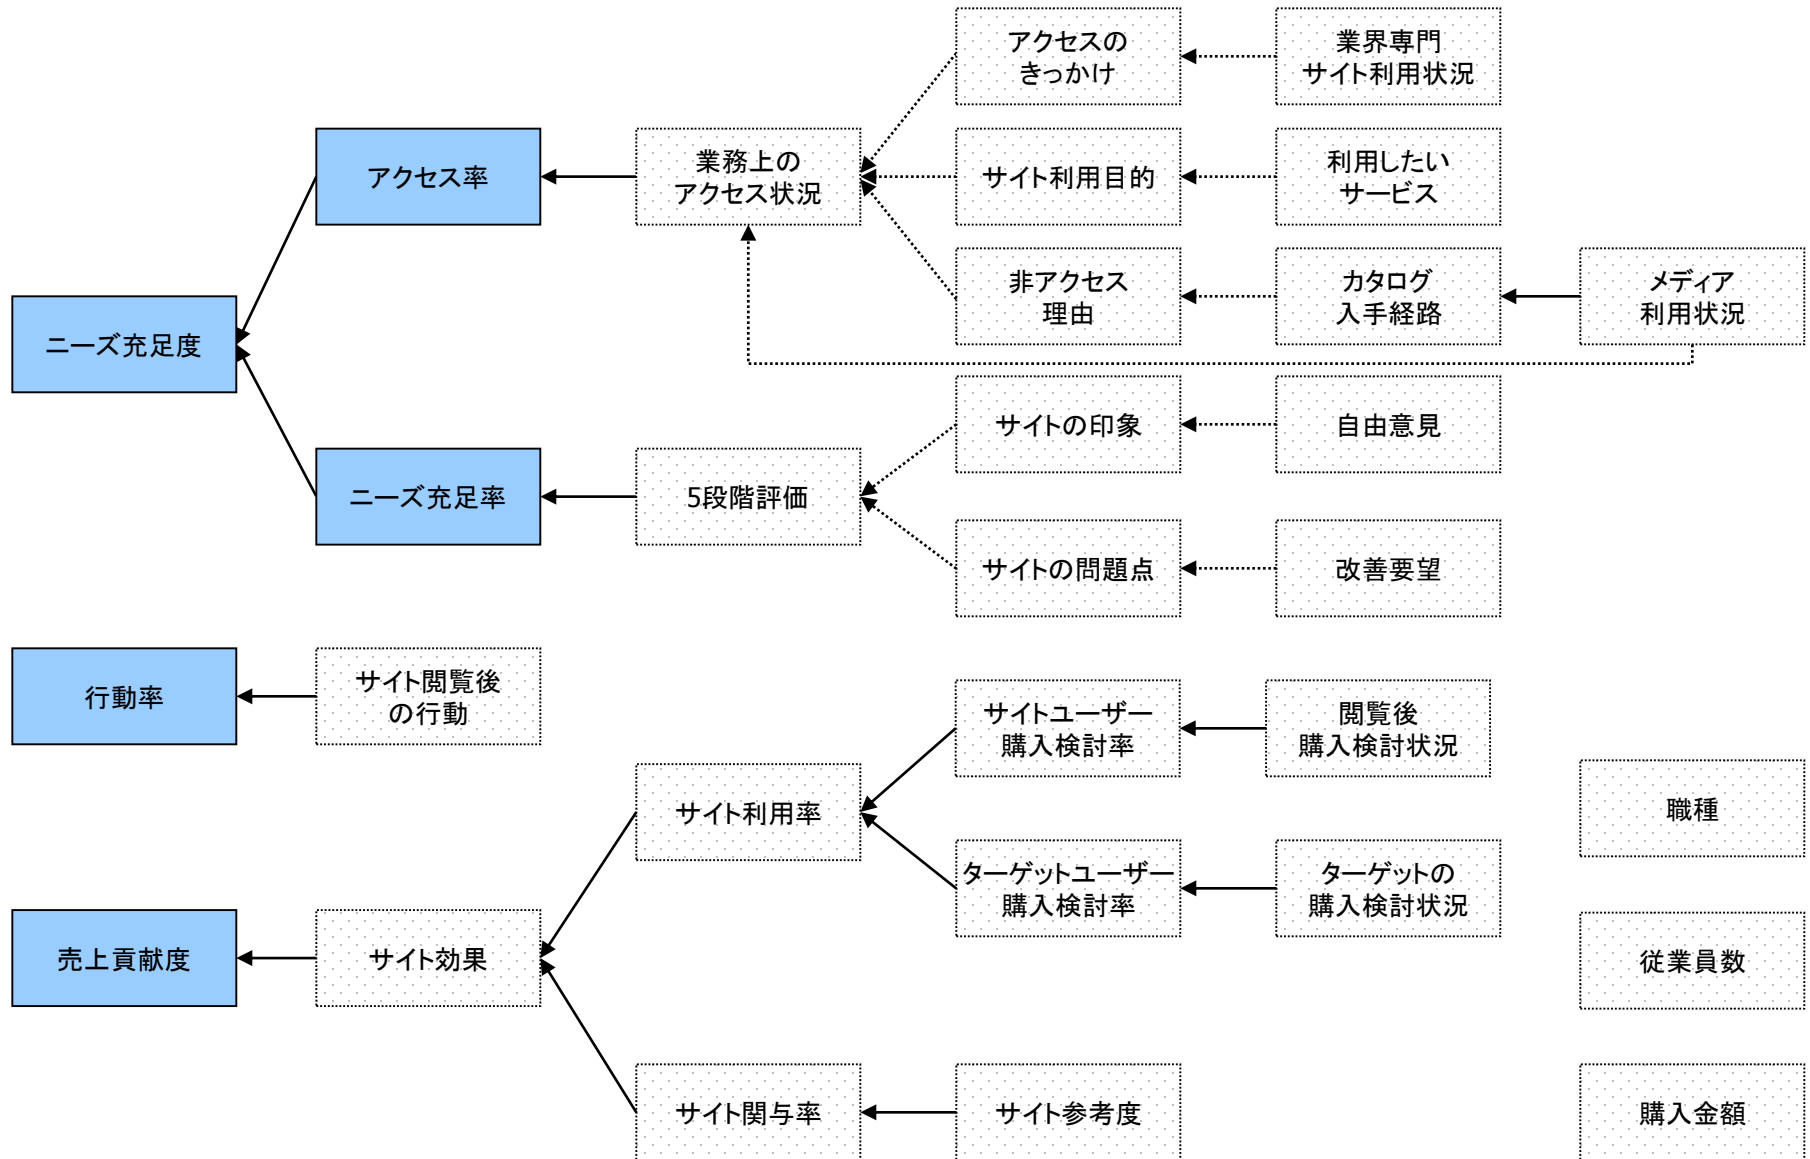

BtoBサイト調査2014 データ構造図

データ構造図の見方

- 当調査の全体像が把握できるよう、データ相互の関係を示した。

← 指標とその算出元 矢印の元は指標の算出元、矢印の先は算出元データを用いて算出された指標を示す。

←..... 因果関係あり 矢印の元から先への因果関係が論理上ないし観測上の関連性が認められる関係を示す。

 主要指標

 関連指標

「Q+数字」 調査票の設問番号を示す。設問番号がないものは調査結果に基づいて算出した指標である。